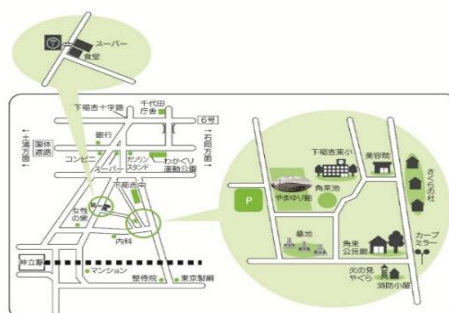

子育てルーム

ご利用について

- ☆ 月曜日から金曜日（2部制）
- ☆ 午前の部（午前9:30～11:30）
- ☆ 午後の部（午後2:00～4:30）
- ☆ 0歳から3歳児とその保護者が利用できます。
- ☆ やまゆり館受付にて利用申請をしてください。

あそびの紹介

- ☆ げんこつ山のたぬきさん
- ☆ 小麦粉ねんど
- ☆ スカーフであそぼう（ルンパッパ）
- ☆ うたってあそぼう（やさきもグーチャーパー）
- ☆ ふれあいあそび（おにぎりおにぎり）

作ってあそぼう

- ☆ スクラップブック（各10組）
- ☆ フォトフレーム作り

子育て相談

日時・場所

11月9日・30日（火）

9:30～11:00、14:00～16:00

やまゆり館
相談室

予約：11月1日（月）
午前9:30から

※子育て相談の予約は無料です。ご予約は月曜日から金曜日9:30～17:00にお願いします。

健康づくり

ご利用について

- ☆ 月曜日～土曜日
- ☆ 午前9時30分～午後9時までご利用できます。
- ☆ 高校生以上の方がご利用できます。
- ☆ やまゆり館受付にて利用申請をして下さい。
- ☆ 室内運動靴を持参下さい。

↓↓↓やまゆり館HP↓↓↓

<https://kasumigaura-yamayuri.com/>

↓↓↓Facebook↓↓↓

<https://www.facebook.com/yamayurikan>

↓↓↓Instagram↓↓↓

<https://www.instagram.com/yamayurikanofficial/>

やまゆり館内各施設をご利用の際は、**使用料がかかります**。料金等については、やまゆり館ホームページまたは、上記までお問い合わせ下さい。

みんなであそぼう会

日時・場所	内容・対象
11月17日（水） 10:00～11:30 やまゆり館 会議室	《親子撮影会》 （講師）松田 佳織 持参品：飲み物・バスタオル1枚 カメラ、スマートフォン、お子様に着せたい衣装
【申込】 11月1日（月） 9:30～ ※〆切15日（月）	【対象】 2ヶ月からハイハイ前までの赤ちゃんとその保護者です。
〔参加費 200円〕 10組募集	

プレゼント製作（フォトフレームづくり）

日時・場所	内容・対象
11月18日（木）10:00～11:30 やまゆり館 会議室	持参品：飲み物、お子様の写真5～6枚
【申込】 11月1日（月） 9:30～ ※〆切16日（火）	【対象】子育てルーム登録者（0歳から3歳児とその保護者が利用できます。）
〔参加費 200円〕 10組募集	

利用料金

	市内	市外
1日	¥200	¥500
1か月	¥1,000	¥2,000
手帳を有する方（身体障害者・精神障害者保健福祉手帳・療育手帳） / 無料