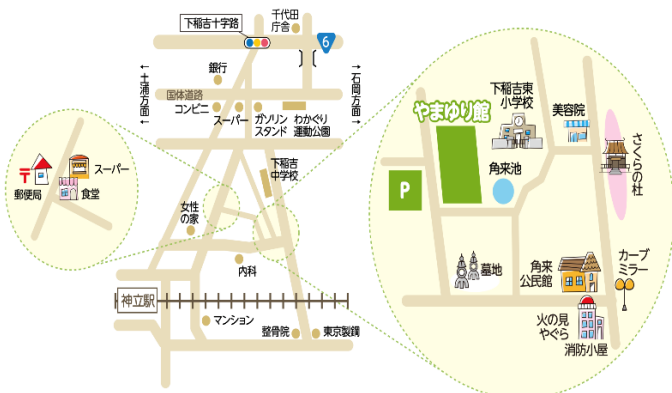

↓↓↓やまゆり館HP↓↓↓

<https://kasumigaura-yamayuri.com/>

↓↓↓Facebook↓↓↓

<https://www.facebook.com/yamayurikan>

↓↓↓Instagram↓↓↓

<https://www.instagram.com/yamayurikanofficial/>

やまゆり館内各施設をご利用の際は、**使用料がかかります。**料金等については、やまゆり館ホームページまたは、上記まで

日時・場所	内容・対象
1月21日（火） 10:00～11:00 やまゆり館 会議室	講師 松原 玲架
【申込】 1月6日（月）9:30～ ※×切1月20日（月）	持参品：飲み物・バスタオル1枚・ベビーオイル
参加費500円 10組募集	【対象】 2か月～ハイハイ前までの赤ちゃんとその保護者

子育て相談

日時・場所	内容・対象
1月14日（火）・28日（火）	
9:30～11:00、14:00～16:00	
やまゆり館 相談室	予約：1月6日（月） 午前9:30から
※子育て相談の予約は無料です。ご予約は開館日の9:30～17:00にお願いします。	

ショートレッスン

日時	内容・対象
1月6日（月）20日（月） 27日（月）	（講師）古宇田 博史
1部 10:00～10:30	
2部 13:00～13:30	

ZEROエアロ

日時	内容・対象
1月11日（土）18日（土） 25日（土）	（講師）関根 美沙

マットサイエンス

日時	内容・対象
1月8日（水）・15日（水） 22日（水）・29日（水）	（講師）櫻井 純子

- ★ショートレッスンは健康づくり利用者に限ります。（無料）
- ★ZEROエアロ 1回500円 定員10名（予約制）
- ★マットサイエンス 1回500円 定員10名（予約制）