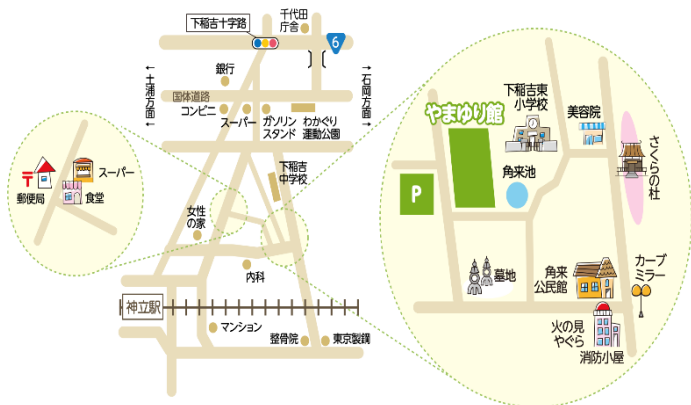

## ご利用について

- ☆ 月曜日～土曜日
- ☆ 午前9時30分～午後9時までご利用できます。
- ☆ 高校生以上の方がご利用できます。
- ☆ やまゆり館受付にて利用申請をして下さい。
- ☆ 室内運動靴を持参下さい。

↓↓↓やまゆり館HP↓↓↓

<https://kasumigaura-yamayuri.com/>

↓↓↓Facebook↓↓↓

<https://www.facebook.com/yamayurikan>

↓↓↓Instagram↓↓↓

<https://www.instagram.com/yamayurikanofficial/>

やまゆり館内各施設をご利用の際は、**使用料がかかります**。料金等については、やまゆり館ホームページまたは、上記までお問い合わせください。

# ベビーマッサージ

日時・場所	内容・対象
2月20日（火） 10:00～10:45 やまゆり館 会議室 【申込】 2月1日（木）9:30～ ※×切2月19日（月）	講師 松原 玲架  持参品：飲み物・バスタオル1枚・ベビーオイル  【対象】 2か月～ハイハイ前までの赤ちゃんとその保護者
参加費500円 10組募集	