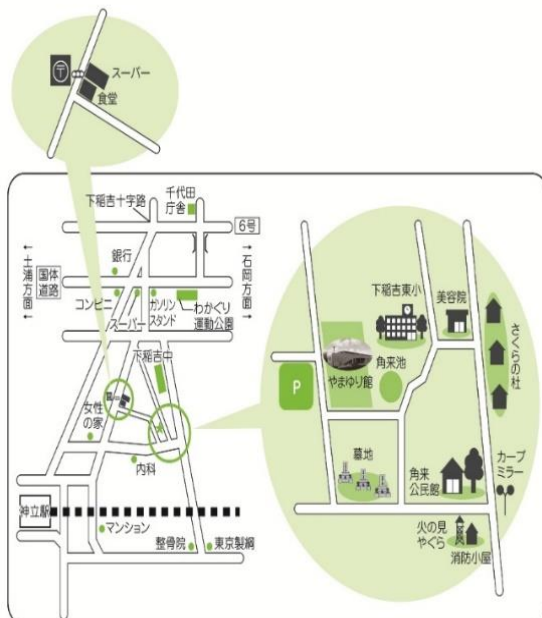

### ご利用について

- ☆ 月曜日～土曜日
- ☆ 午前9時30分～午後9時までご利用できます。
- ☆ 高校生以上の方がご利用できます。
- ☆ やまゆり館受付にて利用申請をして下さい。
- ☆ 室内運動靴を持参下さい。

↓↓↓やまゆり館HP↓↓↓

<https://kasumigaura-yamayuri.com/>

↓↓↓Facebook↓↓↓

<https://www.facebook.com/yamayurikan>

## ショートレッスン開講!!

| 日時・場所   | 内容・対象  |
|---|--|
| 7/5日.12日.20日.27日<br>11:00～11:30<br>13:00～13:30<br>やまゆり館 会議室 | 《ショートレッスン》<br>（講師）鴻巣 敏之<br>持参品：飲み物・タオル1枚                           |
| 参加費：無料<br><b>先着15名</b>                                      | 【対象】<br>健康づくり登録者に限ります。登録されていない方・期限が切れている方はやまゆり館の受付にて登録・更新をお願い致します。 |

やまゆり館案内図

◆開館時間  
月曜日から土曜日9:30～21:00  
子育てルームは 月曜日から金曜日  
9:30～11:30、14:00～18:30

やまゆり館 029-832-5601

やまゆり館内各施設をご利用の際は、**使用料がかかります。**料金等については、やまゆり館ホームページまたは、上記までお問い合わせ下さい。