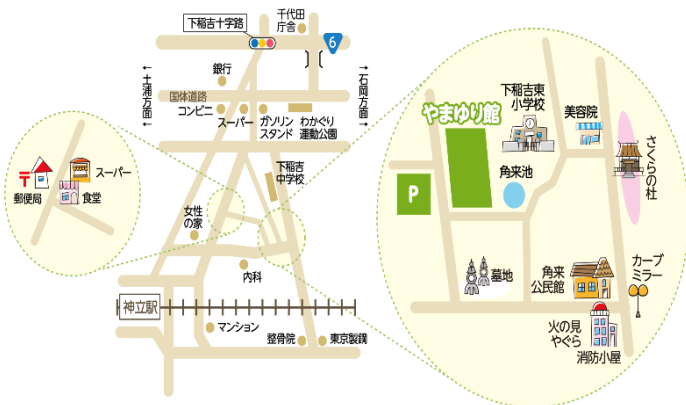

## ご利用について

- ☆ 月曜日～土曜日
- ☆ 午前9時30分～午後9時までご利用できます。
- ☆ 高校生以上の方がご利用できます。
- ☆ やまゆり館受付にて利用申請をして下さい。
- ☆ 室内運動靴を持参下さい。

↓↓↓やまゆり館HP↓↓↓

<https://kasumigaura-yamayuri.com/>

↓↓↓Facebook↓↓↓

<https://www.facebook.com/yamayurikan>

↓↓↓Instagram↓↓↓

<https://www.instagram.com/yamayurikanofficial/>

やまゆり館内各施設をご利用の際は、**使用料がかかります**。料金等については、やまゆり館ホームページまたは、上記までお問い合わせ

# ベビーマッサージ

日時・場所	内容・対象
12月12日（火） 10:00～10:45 やまゆり館 会議室 【申込】 12月1日（金）9:30～ ※×切12月11日（月）  参加費500円 10組募集	講師 松原 玲架  持参品：飲み物・バスタオル1枚・ベビーオイル  【対象】 2か月～ハイハイ前までの赤ちゃんとその保護者

# バレエリトミック

日時・場所	内容・対象
12月13日（水） 第1部9:45～10:30（1歳） 第2部10:45～11:30（2歳～3歳） やまゆり館 会議室 【申込】 12月1日（金）9:30～ ※×切12月12日（火）  参加費 500円 各部7組募集	講師 大和田 奈々美  持参品：飲み物・タオル1枚  【対象】 1歳～3歳までのお子様とその保護者