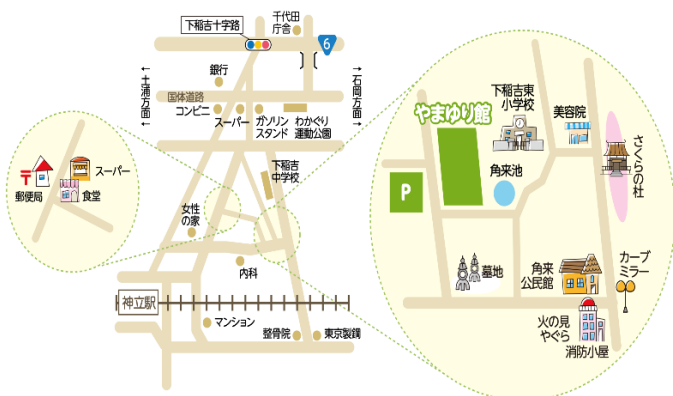

あそびの紹介

- ☆ パネルシアター（わらいごえっていいな）
- ☆ みんなでおどろう（クリスマスソング）
- ☆ まきこみペープサート（大きな大きなクリスマスツリー）
- ☆ 砂場開放

作って遊ぼう

- ☆ クリスマス製作（カラコロサンタ）

健康づくり

ご利用について

- ☆ 月曜日～土曜日
- ☆ 午前9時30分～午後9時までご利用できます。
- ☆ 高校生以上の方がご利用できます。
- ☆ やまゆり館受付にて利用申請をして下さい。
- ☆ 室内運動靴を持参下さい。

↓↓↓やまゆり館HP↓↓↓

<https://kasumigaura-yamavuri.com/>

↓↓↓Facebook↓↓↓

<https://www.facebook.com/yamavurikan>

↓↓↓Instagram↓↓↓

<https://www.instagram.com/yamavurikanofficial/>

やまゆり館内各施設をご利用の際は、**使用料がかかります。**料金等については、やまゆり館ホームページまたは、上記まで

日時・場所	内容・対象
12月10日（火） 10:00～11:00 やまゆり館 会議室	講師 松原 玲架
【申込】 12月2日（月）9:30～ ※×切12月9日（月）	持参品：飲み物・バスタオル1枚・ベビーオイル
参加費500円 10組募集	【対象】 2か月～ハイハイ前までの赤ちゃんとその保護者

子育て相談

日時・場所	内容・対象
12月10日（火）・24日（火）	
9:30～11:00、14:00～16:00	
やまゆり館 相談室	予約：12月2日（月） 午前9:30から
※子育て相談の予約は無料です。ご予約は開館日の9:30～17:00にお願いします。	

ショートレッスン

日時	講師
12月2日（月）16日（月） 23日（月）	（講師）古宇田 博史
1部 10:00～10:30 2部 13:00～13:30	

ZEROエアロ

日時	講師
12月14日（土） 12月21日（土）	（講師）関根 美沙

マットサイエンス

日時	講師
12月4日（水）・11日（水） 18日（水）・25日（水）	（講師）櫻井 純子

- ★ショートレッスンは健康づくり利用者に限ります。（無料）
- ★ZEROエアロ 1回500円 定員10名（予約制）
- ★マットサイエンス 1回500円 定員10名（予約制）